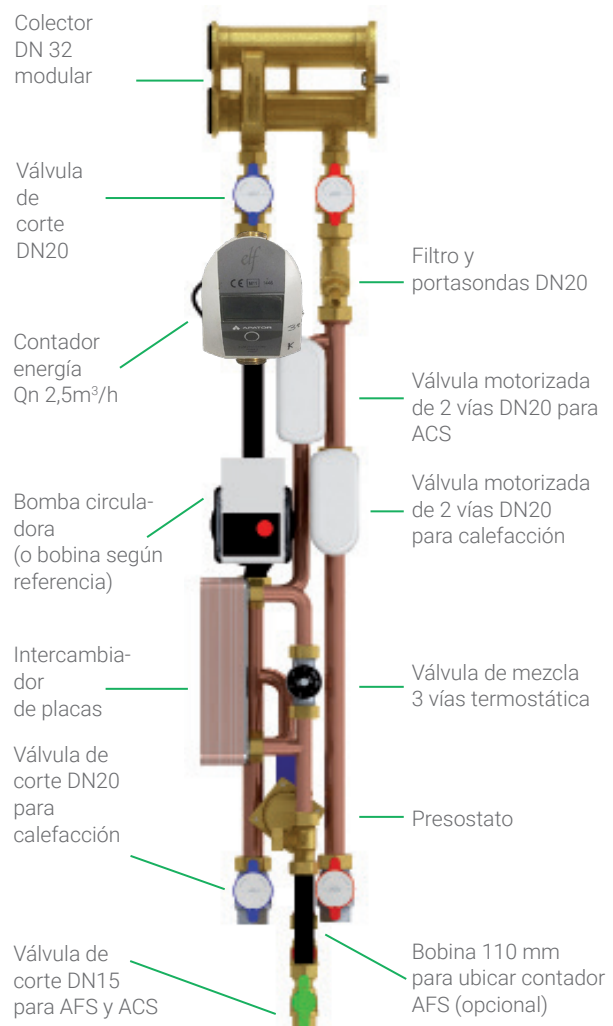

Ventajas del sistema de equipos premontados

Sistema de soluciones a medida para la distribución tanto interior como exterior de vivienda, premontadas y listas para ser instaladas, óptimas para la distribución de calefacción y agua sanitaria, gestión y contabilización de consumos de energía en instalaciones centralizadas.

Seguridad. Equipos montados y probados en fábrica.

Flexibilidad. Personalización del diseño y componentes.

Modularidad. Equipos en baterías de hasta 4 viviendas.

Eficiencia energética. El aislante evita las pérdidas de calor.

Instalación más fácil. Menor necesidad de herramientas.

Menos tiempo de instalación. Componentes premontados.

Menos espacio. Distancia entre ejes 90 mm.

Impulsión y retorno en un solo plano. Colector coplanario.

Ejemplos de aplicación en instalaciones centralizadas. Contabilización de energía. Una única montante a alta temperatura para calefacción y producción instantánea de ACS

Equipo premontado con intercambiador de placas para contabilización de energía.