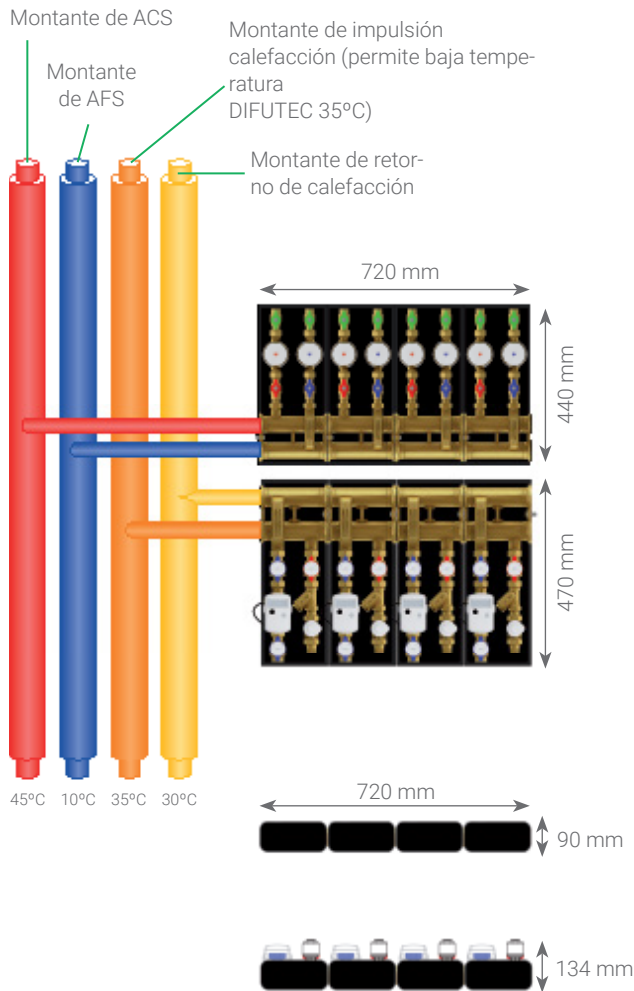

Instalación más fácil. Menor necesidad de herramientas.

Menos tiempo de instalación. Componentes premontados.

Menos espacio. Distancia entre ejes 90 mm.

Impulsión y retorno en un solo plano. Colector coplanario.

Dos montantes: una para calefacción y otra para ACS

Equipo premontado en patinillo con contador de ACS/AFS.

Equipo premontado para contabilización de energía con válvula multifunción.

- Producción instantánea o acumulada en sala técnica.
- Servicio simultáneo de ACS y calefacción.
- Permite distribuir calefacción o refrigeración a 2 tubos.
- Posibilidad de medir y gestionar la calefacción y refrigeración en un mismo equipo premontado.
- Posibilidad de distribuir la calefacción a baja temperatura: eficiencia energética.