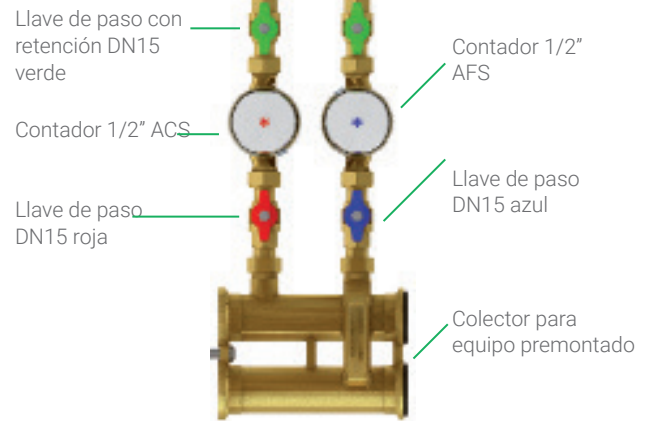

Instalación más fácil. Menor necesidad de herramientas.

Menos tiempo de instalación. Componentes premontados.

Menos espacio. Distancia entre ejes 90 mm.

Impulsión y retorno en un solo plano. Colector coplanario.

Dos montantes: una para calefacción y otra para ACS

Equipo premontado en patinillo con contador de ACS/AFS.

Equipo premontado para contabilización de energía con válvula multifunción.

- Producción instantánea o acumulada en sala técnica.
- Servicio simultáneo de ACS y calefacción.
- Permite distribuir calefacción o refrigeración a 2 tubos.
- Posibilidad de medir y gestionar la calefacción y refrigeración en un mismo equipo premontado.
- Posibilidad de distribuir la calefacción a baja temperatura: eficiencia energética.