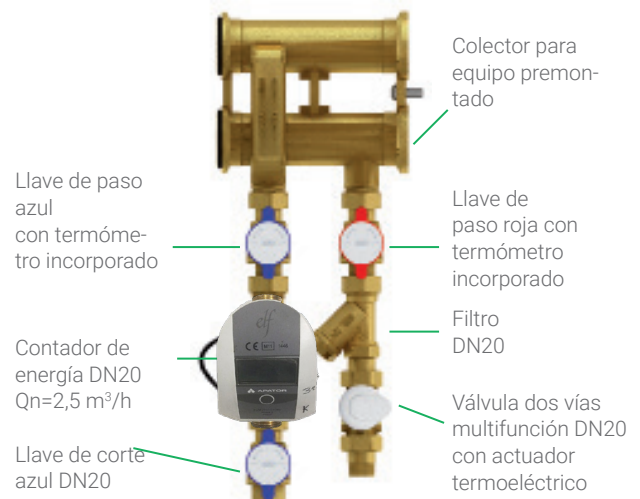

Ejemplos de aplicación en instalaciones centralizadas. Contabilización de energía. Una única montante a alta temperatura para calefacción y producción instantánea de ACS

Equipo premontado con intercambiador de placas para contabilización de energía.

Dos montantes: una para calefacción y otra para ACS

Equipo premontado en patinillo con contador de ACS/AFS.

Equipo premontado para contabilización de energía con válvula multifunción.

- Producción instantánea o acumulada en sala técnica.
- Servicio simultáneo de ACS y calefacción.
- Permite distribuir calefacción o refrigeración a 2 tubos.
- Posibilidad de medir y gestionar la calefacción y refrigeración en un mismo equipo premontado.
- Posibilidad de distribuir la calefacción a baja temperatura: eficiencia energética.