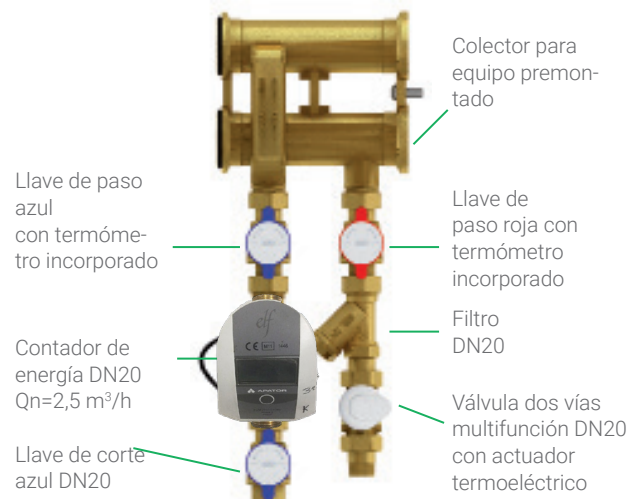

## Dos montantes: una para calefacción y otra para ACS

Equipo premontado en patinillo con contador de ACS/AFS.

Equipo premontado para contabilización de energía con válvula multifunción.

- Producción instantánea o acumulada en sala técnica.
- Servicio simultáneo de ACS y calefacción.
- Permite distribuir calefacción o refrigeración a 2 tubos.
- Posibilidad de medir y gestionar la calefacción y refrigeración en un mismo equipo premontado.
- Posibilidad de distribuir la calefacción a baja temperatura: eficiencia energética.