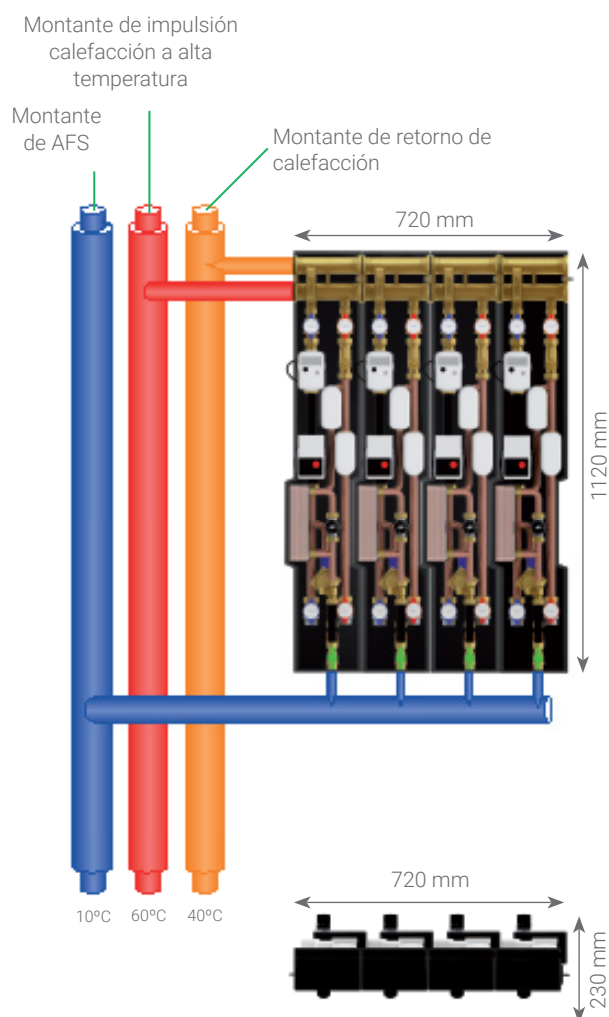

Ventajas del sistema de equipos premontados

Sistema de soluciones a medida para la distribución tanto interior como exterior de vivienda, premontadas y listas para ser instaladas, óptimas para la distribución de calefacción y agua sanitaria, gestión y contabilización de consumos de energía en instalaciones centralizadas.

Seguridad. Equipos montados y probados en fábrica.

Flexibilidad. Personalización del diseño y componentes.

Modularidad. Equipos en baterías de hasta 4 viviendas.

Eficiencia energética. El aislante evita las pérdidas de calor.

Instalación más fácil. Menor necesidad de herramientas.

Menos tiempo de instalación. Componentes premontados.

Menos espacio. Distancia entre ejes 90 mm.

Impulsión y retorno en un solo plano. Colector coplanario.

Ejemplos de aplicación en instalaciones centralizadas. Contabilización de energía. Una única montante a alta temperatura para calefacción y producción instantánea de ACS

Equipo premontado con intercambiador de placas para contabilización de energía.